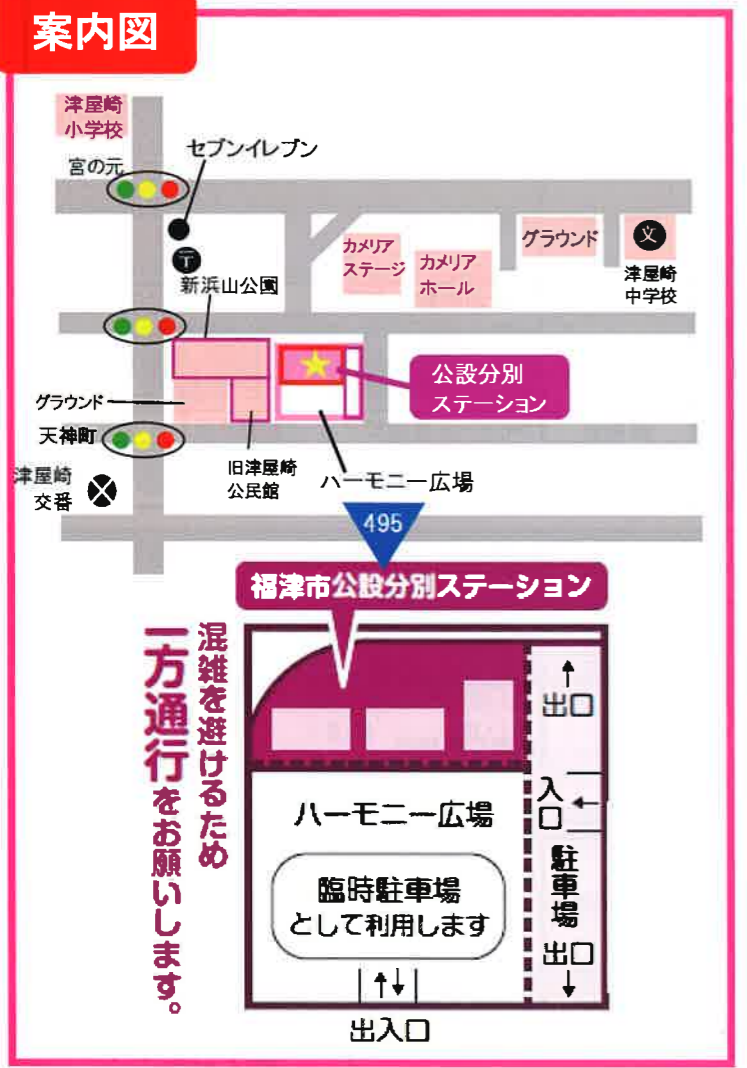

林田産業グリーンリサイクルセンターの敷地内 (福津市舎利蔵 274 番地)

第1～4 土曜日 ① 4月～12月
第2・4 土曜日 ② 1月～3月
9:00～15:00
※ただし 12:00～13:00 は閉鎖
(8月13日～15日、12月29日～1月3日を除く)
8月15日(土)は開催しません。

■剪定くず・草類(木の根は不可)
※受付職員の指示に従い、ひもや袋を除いて現地に設置したコンテナに入れてください。福津市民であることを証明できるもの(運転免許証等)をお持ちください。渋滞回避のため、大型車での搬入はお断りさせていただきます。
上記の開設時間外は、出入口の門は施錠しています。奥側に(株)林田産業グリーンリサイクルセンターの出入口がありますが、**有料での受入れ**になりますので出入口をお間違いないようご注意ください。

木の根、木片、ベニヤ板、夾竹桃(きょうちくとう)は持込不可
大型車での搬入はお断りさせていただきます。

公設分別ステーション ☐ が開催日 剪定くず・草ステーション ☐ が開催日

※台風や大雪などの天候状況によっては、中止する場合があります。

4月							5月							6月						
日	月	火	水	木	金	土	日	月	火	水	木	金	土	日	月	火	水	木	金	土
						4						1	2							6
5	6	7	8	9	10	11	3	4	5	6	7	8	9	7	8	9	10	11	12	13
12	13	14	15	16	17	18	10	11	12	13	14	15	16	14	15	16	17	18	19	20
19	20	21	22	23	24	25	17	18	19	20	21	22	23	21	22	23	24	25	26	27
26	27	28	29	30			24	25	26	27	28	29	30	28	29	30				
							31													

7月							8月							9月						
日	月	火	水	木	金	土	日	月	火	水	木	金	土	日	月	火	水	木	金	土
						4							1							5
5	6	7	8	9	10	11	2	3	4	5	6	7	8	6	7	8	9	10	11	12
12	13	14	15	16	17	18	9	10	11	12	13	14	15	13	14	15	16	17	18	19
19	20	21	22	23	24	25	16	17	18	19	20	21	22	20	21	22	23	24	25	26
26	27	28	29	30	31		23	24	25	26	27	28	29	27	28	29	30			
							30	31												

10月							11月							12月						
日	月	火	水	木	金	土	日	月	火	水	木	金	土	日	月	火	水	木	金	土
						3							7							5
4	5	6	7	8	9	10	1	2	3	4	5	6	7	6	7	8	9	10	11	12
11	12	13	14	15	16	17	8	9	10	11	12	13	14	13	14	15	16	17	18	19
18	19	20	21	22	23	24	15	16	17	18	19	20	21	20	21	22	23	24	25	26
25	26	27	28	29	30	31	22	23	24	25	26	27	28	27	28	29	30	31		
							29	30												

1月							2月							3月						
日	月	火	水	木	金	土	日	月	火	水	木	金	土	日	月	火	水	木	金	土
						1							1							1
3	4	5	6	7	8	9	7	8	9	10	11	12	13	7	8	9	10	11	12	13
10	11	12	13	14	15	16	14	15	16	17	18	19	20	14	15	16	17	18	19	20
17	18	19	20	21	22	23	21	22	23	24	25	26	27	21	22	23	24	25	26	27
24	25	26	27	28	29	30	28							28	29	30	31			

公設分別ステーション 4月～9月:10:00～17:00 10月～3月:10:00～15:00

剪定くず・草ステーション 9:00～15:00

公設分別ステーション・剪定くず・草ステーションは 12:00～13:00 は閉鎖します