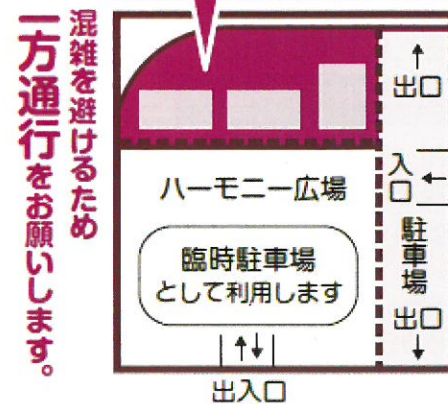

福津市公設分別ステーション