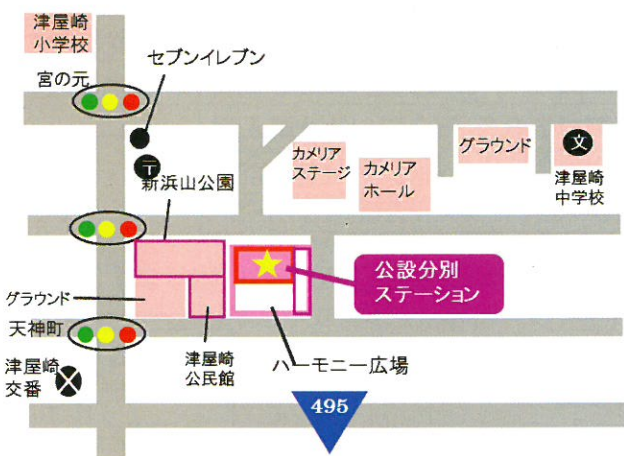

# 公設分別ステーション

## 公設分別ステーション

会場	ハーモニー広場駐車場横会場 (津屋崎公民館横)
受付日時	<b>第1・3 日曜日 第2・4 土曜日</b> ① 4月～9月:午前10時～午後5時 ② 10月～3月:午前10時～午後3時 ※正午から午後1時までは昼休み
受入品目	<ul style="list-style-type: none"> <li>■飲料かん ■金属混合物</li> <li>■スプレー缶・カセットボンベ ■びん</li> <li>■ガラス ■紙パック</li> <li>■プラ容器包装・食品用トレイ</li> <li>■ペットボトル ■発泡スチロール</li> <li>■陶磁器類 ■蛍光管 ■乾電池</li> <li>■不燃粗大 ■可燃粗大</li> <li>■家庭用小型焼却炉</li> </ul>
備考	古紙・古着(P12参照)、剪定くず・草類(右記)は持込不可

### 案内図

《上西郷・内殿方面から向かう場合》  
小屋に看板がある民家の先を左折  
●看板の拡大図

株 林田産業  
一般廃棄  
中間処理場  
←  
グリーンリサイクル